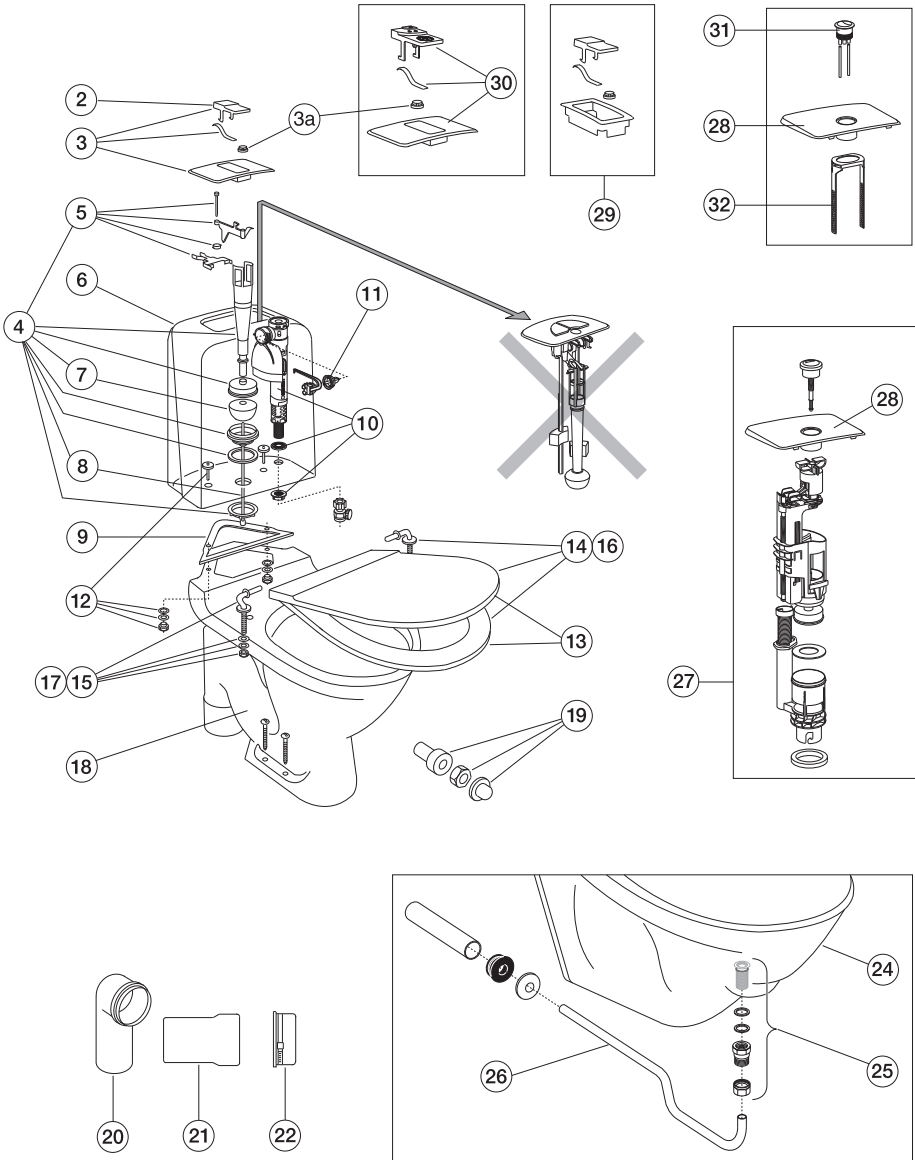

# RESERVDELAR – NORDIC 300-SERIEN, ÅR 1992–2002

Detailnummer och produkt	Standardförpackat			Butiksförpackat		
	RSK nr	Artikel nr	Ant.	RSK nr	Artikel nr	Ant.
2 ST-14 Trycke, Vit	788 08 03	GB1929900278	30			
3 ST-17 Cisternlock med trycke, Vit				788 08 07	GB1929900283	10
ST-17 Cisternlock med trycke, Beige				788 08 06	GB1929900284	10
ST-17 Cisternlock med trycke, Grå				788 08 05	GB1929900285	10
3a Lockmutter		GB1929901545	20			
4 ST-Bottenventil	789 99 75	GB1929900276	30	789 99 74	GB1929900282	10
5 ST-22 Lyftanordning	787 90 14	GB1929900300	20	788 01 53	GB1929900209	10
6 Spolcistern utan lock, utan armatur	788 28 42	GB1042900101	st			
Dito till wc 398		GB1042980101	st			
7 Ventilboll Universal	788 97 47	GB1929900244	200	788 97 46	GB1929900260	20
8 ST-2 Centruppelare	787 90 13	GB1929900347	10			
9 Cisternpackning	788 08 02	GB1929900314	100	788 08 01	GB1929900320	20
10 GB Flottörventil	789 99 94	GB1929901971	35	789 99 93	GB1929901972	8
GB Flottörventil med återfyllning		GB1929901980	st			
*) GB Flottörventil sidokopplad	789 99 64	GB1929901973	20	789 99 63	GB1929901974	10
11 GB Membransats	789 99 96	GB1929901978	50	789 99 95	GB1929901979	10
12 Cisternbult	789 04 02	GB1929900265	100	788 02 13	GB1929900319	20
13 Standardsits	788 07 90	GB1919901702	20			
14 Hård sits med plastfästen, Vit				788 07 95	GB1919901201	5
Manhattangrä					GB1919901203	5
Pergamonbeige					GB1919901208	5
15 Plastfästen					GB1911101281	par
16 Hård sits med rostfria fästen, Vit				788 07 96	GB1919901950	5
Pergamonbeige				788 07 98	GB1919901956	st
Svart					GB1919901960	st
17 Rostfria fästen (par)	789 04 00	GB1919901831	20			
18 Underperslin till wc 339	788 39 03	GB1043390101	st			
Underperslin till wc 390	788 28 21	GB1043900101	st			
Underperslin till wc 391	788 28 20	GB1043910101	st			
Underperslin till wc 392	788 28 24	GB1043920101	st			
Underperslin till wc 393	788 28 27	GB1043930101	st			
Underperslin till wc 394	788 28 30	GB1043940101	st			
Underperslin till wc 395	788 28 36	GB1043950101	st			
Underperslin till wc 397	788 28 47	GB1043970101	st			
Underperslin till wc 398	788 28 24	GB1043920101	st			
19 Väggmontagesats, Vit	809 70 00	GB1929900325	50			
20 Avloppsstos till wc 392, 398	789 04 78	GB1929900310	st			
21 WC-stos, väggmontage		GB1929900312	8			
22 Manschett med slangklämma för wc-stos		GB1929900021	st			
24 Underperslin till wc 393U		GB1043930191	st			
25 Anslutning till urinsepareringsrör		GB41635960	st			
26 Urinsepareringsrör		GB41635959	st			
27 U2 Utbytesventil Nordic Duo				788 70 22	GB19299U2937	15
28 Cisternlock till utbytesventil	788 69 98	GB19299U1931	10			
29 NT-27 Trycke/Ram, Arctic, Vit**					GB1929900324	20
30 Cisternlock med trycke till Nordic Duo				788 28 49	GB1929900361	10
31 T1 Knapp, Duo				788 69 67	GB19299T1951	10
32 T1 Fästbygel, Duo				788 69 69	GB19299T1956	10